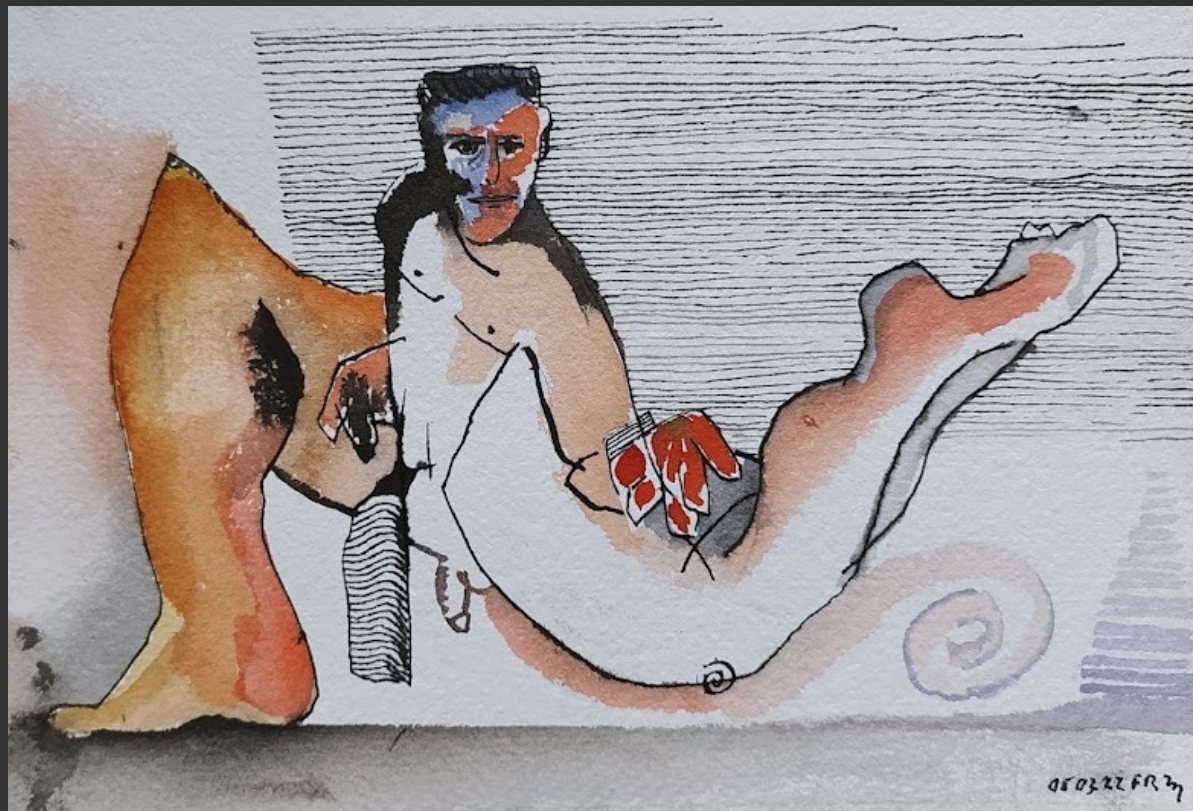

serie: diario dibujo
"050322"
acuarela, tinta china /papel.
21 x 15 cm.
2022
250 €